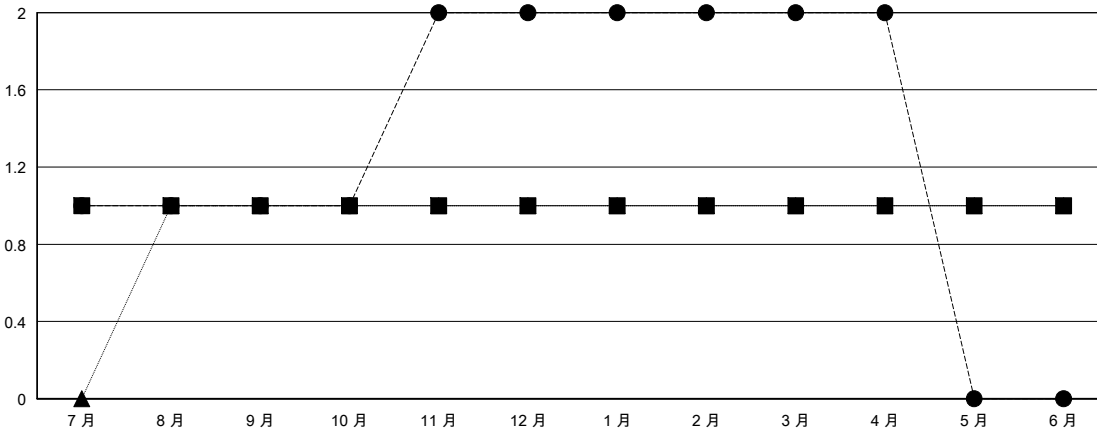

MONTHLY MEMBERSHIP PROGRESS REPORT

District 300B 6

Results as of: 4/30/2025

GMT:

地點 REP OF CHINA

GMT憲章區

分會			
成果 2024-2025			
季	新分會目標	新會	會員流失的分會
7月/8月/9月	1	1	0
10月/11月/12月	0	1	0
1月/2月/3月	0	0	1
4月/5月/6月	0	0	0

位會員@每位須繳			
成果 2024-2025			
季	會員淨增長目標	實際會員增長數	實際退會會員 (包括轉會)
7月/8月/9月	100	388	22
10月/11月/12月	30	80	98
1月/2月/3月	150	144	12
4月/5月/6月	10	3	0

目標與實際新會累積

目標和實際會員累積

已取消的分會: 1	67 CLUBS OF 77 增添1位或以上的新會員	性別分佈 男 1,751 (66.10%) 女 897 (33.86%)
放棄的會員 過世 3 分會已取消 0 其他 125 總計 128	點擊這裡取得彙計會員數據	總計家庭單位會員數 0 支付減半會費的家庭會員 0