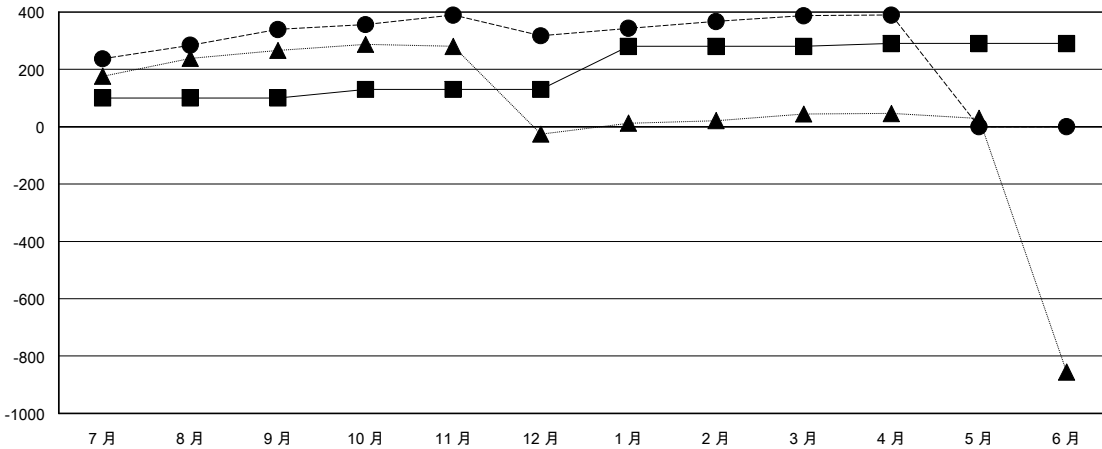

MONTHLY MEMBERSHIP PROGRESS REPORT

District 300B 6

Results as of: 4/30/2025

GMT:

地點 REP OF CHINA

GMT憲章區

分會			
成果 2024-2025			
季	新分會目標	新會	會員流失的分會
7月/8月/9月	1	1	0
10月/11月/12月	0	1	0
1月/2月/3月	0	0	1
4月/5月/6月	0	0	0

位會員@每位須繳			
成果 2024-2025			
季	會員淨增長目標	實際會員增長數	實際退會會員 (包括轉會)
7月/8月/9月	100	388	22
10月/11月/12月	30	80	98
1月/2月/3月	150	144	12
4月/5月/6月	10	3	0

目標與實際新會累積

目標和實際會員累積

已取消的分會: 1	67 CLUBS OF 77 增添1位或以上的新會員	性別分佈 男 1,751 (66.10%) 女 897 (33.86%)
放棄的會員 過世 3 分會已取消 0 其他 125 總計 128	點擊這裡取得彙計會員數據	總計家庭單位會員數 0 支付減半會費的家庭會員 0